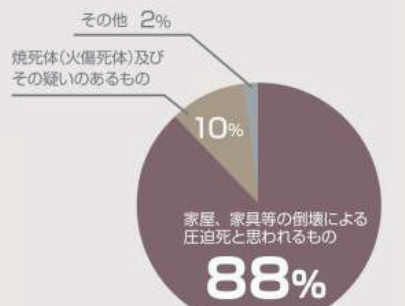

無料 住まいの相談会

6 / 3(土) 4(日)
10(土) 11(日)
am10:00~pm5:00

会場:岐阜市則武東2丁目15番8号

日本は世界有数の「地震国」。 いつどこで大きな地震が起こってもおかしくありません。

1995年1月17日午前5時46分。阪神淡路大震災が発生してから20年以上が経過しました。日本は地震大国であり、今後30年以内に大規模地震が発生する確率は極めて高いものとなっています。過去の経験を踏まえ、日頃から地震対策をしておくことが大切です。

日本はこれまでの大地震を教訓に、建築基準法の見直しが行われ、1981年、2000年に行われてきました。そして現在、今後発生が予測されている「首都圏直下型地震」や「南海トラフ巨大地震」を想定した耐震改修の必要性が問われています。特に1981年以降(新耐震基準)の住宅でも耐震診断依頼物件の約85%が耐震性に問題があり、比較的新しい住宅でも耐震性能を強化する必要があることが最近の民間団体調査※で明らかになってきています。

阪神・淡路大震災被害者の死因 約9割は家屋・家具等の倒壊で

阪神淡路大震災では多くの人命が奪われました。死亡要因の内訳は、「家屋、家具等の倒壊による圧迫死と思われるもの」が88%と最も多く、大震災に備えて建物の耐震化・家具の固定がいかに重要であるかが分かります。

■ 被害の特徴 [死因]

マイホームの耐震性 カンタン! 自己診断

耐震リフォームをご存じの方も、耐震診断をしたことがある方は少ないのでは? 専門の会社に耐震診断を頼むにもどこへ頼めばいいの? 費用はいくらかかるの? といった不安があります。そこで、まずはカンタンな自己診断をご紹介します!