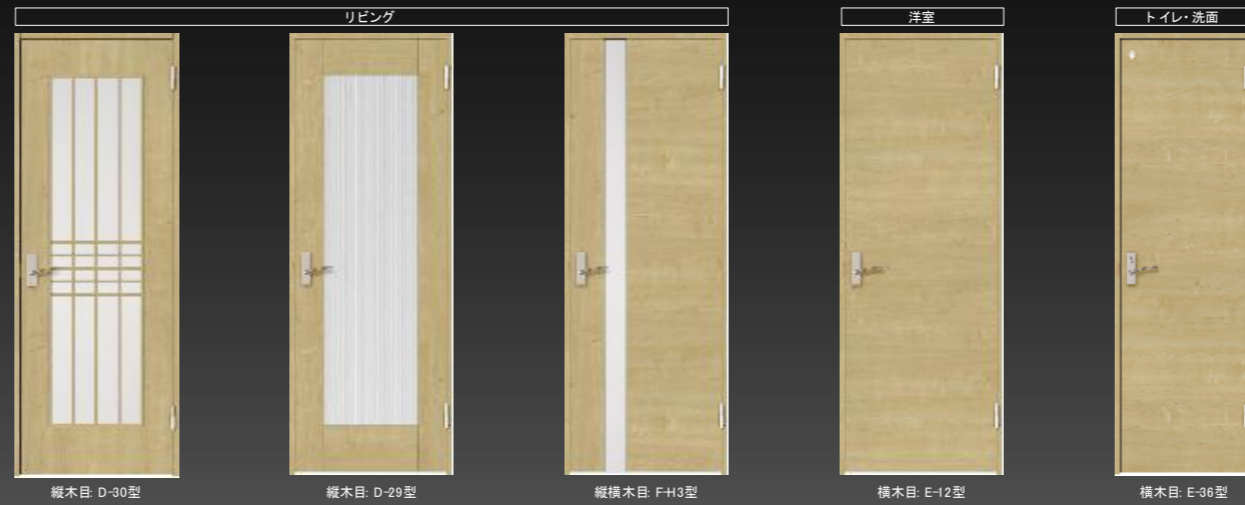

すべての暮らしに彩りを
BINOIE
ビノイエ

Color Variation

ドア・引戸デザイン H2,000

クローゼット H2,000

収納扉 H2,000・H1,800・H1,200・H900

床材

ネクシオハード

ワックス不要 耐汚れ 耐擦りキズ 耐凹みキズ 耐車イス 耐湯気カーペットクレンジング 床暖房対応 抗菌

※写真は印刷のため実物とは色や質感が異なります。現物のサンプル等でお確かめください。
T-1705-029

階段

ビノイエ階段

耐汚れ 耐擦りキズ 抗菌

踏板の裏の裏が当たる部分に溝を彫ることにより、すべりにくくします。歩行感も良く安定した昇り降りができます。踏板段鼻部の視認性も確保しました。