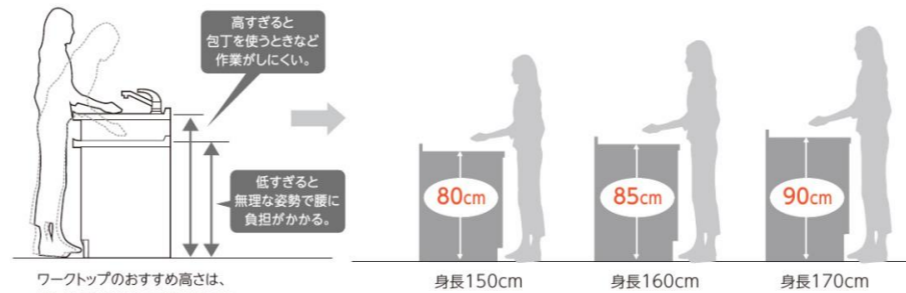

オールインワン浄水栓

美しく、使いやすく。スタイリッシュなフォルムに、多彩な機能を搭載しました。

▶ デザイン性

円筒形の滑らかなフォルムに、手に馴染むスマートなレバー。吐水部と切替つまみを集約し上げとすることで、シャープなデザインにアクセントをつけています。意匠性と機能性を併せ持つ水栓が、スタイリッシュなキッチンを演出します。

▶ エコ機能

エコハンドル
レバーハンドルの位置が使いやすい正面のときに水だけを吐水するので、無意識でのお湯の使用を防止します。従来品と比較して約41%の省エネ効果が期待できます。※微細シャワーと組み合わせた場合。※省エネ効果の詳細は4ページをご覧ください。

▶ 機能性

カートリッジ内蔵
水栓本体にスリムに内蔵された高性能カートリッジ。セラミックフィルターを含む5層構造でおいしい水をつくり出します。

浄水・吐水切替
浄水の他、洗浄に適した勢いの「微細シャワー」、整流(原水)を吐水。切り替えレバーの操作部は直感的に認識しやすいピクト表示を採用しました。

▶ 清掃性

お掃除楽々台座
台座がスカート状になっているので、水栓下部の汚れを簡単に拭き取れます。

JFAD461SYX(N)JG5B (DS タイプ・メッキ) 563
JFAE461SYX(N)JG5B (DN タイプ・ホワイト) 568

センターポケットシンク

使いやすさのための様々な工夫を盛り込んだ、多機能シンクです。

ワークトップを使う方に適した高さに合わせられます。

キッチン、高すぎても低すぎても使いにくいもの。身長に合わせて最適なサイズをお選びいただけるよう、3種類の高さをご用意しています。

オール電化仕様

トップ間口60cm 日立アプライアンス製
レンジフード連動なし F55
HT-H60SSB☆ トップ: シルバー
本体のみ: ¥213,000 フェイス: シルバー