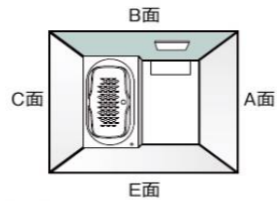

システムバスルーム アライズ

アクセント張り

4面ある壁パネルのうち、B面(器具面)のパネルのみ異なる壁色をアクセントにしたバスルームです。

1 アクセント張り(B面)

ブルシャンプルー

ピンク

ベースパネル: Lパネル (EB)

〈ホワイト/LE701〉

キレイ鏡 いつも視界クリア。

Waterproofing and cleaning features of the mirror. Includes diagrams showing how the mirror resists water and how it can be cleaned easily with a sponge.

フルフォールスライドバー

Features of the Full-Fall Slide Bar shower system, including easy adjustment and ergonomic design. Includes a photograph of the shower head.