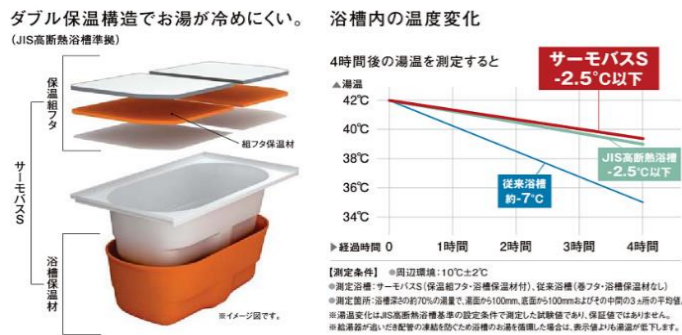

サーモバス 最後のひとりで、あたたかい。

キレイサーモフロア スポンジでお掃除ラクラク。寒い冬場でも、冷ヤツとしない。

1. スポンジでキレイ。2. 冷ヤツとしない。3. 水はけがよく、すべりにくい。 Includes diagrams of the sponge cleaning process and the floor's thermal insulation and drainage properties.

キレイ鏡 いつも視界クリア。

Waterproofing and cleaning features of the mirror. Includes diagrams showing how the mirror resists water and how it can be cleaned easily with a sponge.

フルフォールスライドバー

Features of the Full-Fall Slide Bar shower system, including easy adjustment and ergonomic design. Includes a photograph of the shower head.

くるりんポイ 強いうずが、汚れを流す。

1. うずを起して洗浄します。2. ゴミ捨ては、たったの2ステップ。3. シンプル構造で、お掃除カンタン。 Includes diagrams of the whirlpool cleaning process and the simple structure of the whirlpool.

サーモグラフで見る、キレイサーモフロアの効果

Thermal imaging diagrams showing the floor's ability to keep feet warm and dry. Includes a diagram of the floor's construction and a photograph of a person's feet on the floor.

まる洗い カウンター たっぷり置いて、裏までキレイ。

1. カウンターをまるごと壁からカンタンに外せます。2. カウンター裏もピカピカに、洗にくい壁や床もラクな姿勢で洗えます。3. たっぷり置いて風呂イも取ります。 Includes a photograph of the counter being removed and a diagram of the counter's construction.

キレイドア カビ、ホコリで悩まない。

1. 汚れやすいところをなくしました。2. タテ枠ドア換気口。 Includes a diagram of the door's construction and a photograph of the door.

レインO²シャワー (ユーフォリア)

Large rain shower head features. Includes a photograph of the shower head and a diagram of its water distribution.