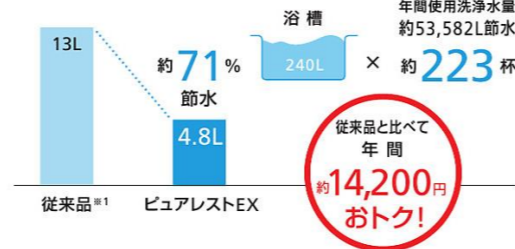

ウォシュレットの便座とノズルには防汚効果の高いクリーン樹脂を採用。汚れをはじくから、汚れてもサッとひとふきでお手入れできます。

汚れを勢よく洗い流す「トルネード洗浄」

(特許 5553188-4284703)

便器内の吐水口より水流を勢よく噴出。トルネード水流で便器全体を、ぐるりと効率よく洗い流します。

※イメージです。

「フチなし形状」

お掃除のしやすさを究めたTOTO独自のデザイン。奥までくっつき、フチがないから、サッとひとふき、お掃除ラクラクです。

※イメージです。仕様により形状が異なります。

超節水の「4.8L洗浄」 GREEN MAX

月々の水道代と地球にやさしい、便器標準洗浄水量4.8L。13Lの従来便器と比較して、約71%の節水。水道代は年間約14,200円もお得になります。

「セフィオンテクト」

陶器表面の凹凸を100万分の1mmのナノレベルでツルツルに。汚れが付きにくく、落ちやすいTOTO独自の技術です。

従来陶器 「セフィオンテクト」

※10年経過後使用上の便器として供給。製造元が保証する。製品を適切に使用してください。また、製品の寿命は使用状況により異なります。また、製品の寿命は使用状況により異なります。また、製品の寿命は使用状況により異なります。