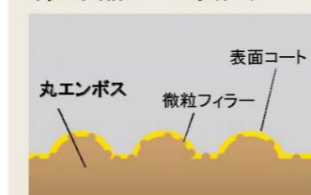

●オーク柄

●メープル柄

●ホワイトオーク柄

■ 内装ドア

※イメージです。

リビングドア バリエーション...

トイレ・居室...

収納用建具 折れ戸

※イメージです。

収納用建具 開き扉

※すべてイメージです。

■ システム階段 〈スタンダードタイプ〉

※イメージです。

従来商品よりさらに、すべりへの配慮を高めた防滑シートを開発。独自の凹凸加工を施し、すべり抵抗を向上させました。

〈従来品シート表面〉

〈防滑シート表面〉

表面の角エンボス加工により、従来よりすべり抵抗を向上させました。