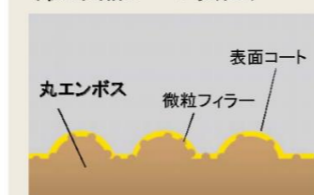

●オーク柄

●メープル柄

●ホワイトオーク柄

■ 内装ドア

※イメージです。

リビングドア バリエーション...

トイレ・居室...

収納用建具 折れ戸

※イメージです。

収納用建具 開き扉

※すべてイメージです。

■ システム階段 〈スタンダードタイプ〉

※イメージです。

従来商品よりさらに、すべりへの配慮を高めた防滑シートを開発。独自の凹凸加工を施し、すべり抵抗を向上させました。

〈従来品シート表面〉

〈防滑シート表面〉

表面の角エンボス加工により、従来よりすべり抵抗を向上させました。