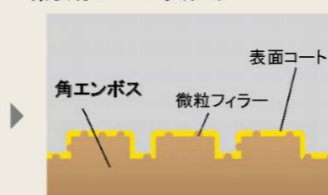

●オーク柄

●メープル柄

●ホワイトオーク柄

■ 内装ドア

※イメージです。

リビングドア バリエーション...

トイレ・居室...

収納用建具 折れ戸

※イメージです。

収納用建具 開き扉

※すべてイメージです。

■ システム階段 〈スタンダードタイプ〉

※イメージです。

従来商品よりさらに、すべりへの配慮を高めた防滑シートを開発。独自の凹凸加工を施し、すべり抵抗を向上させました。

〈従来品シート表面〉

〈防滑シート表面〉

表面の角エンボス加工により、従来よりすべり抵抗を向上させました。