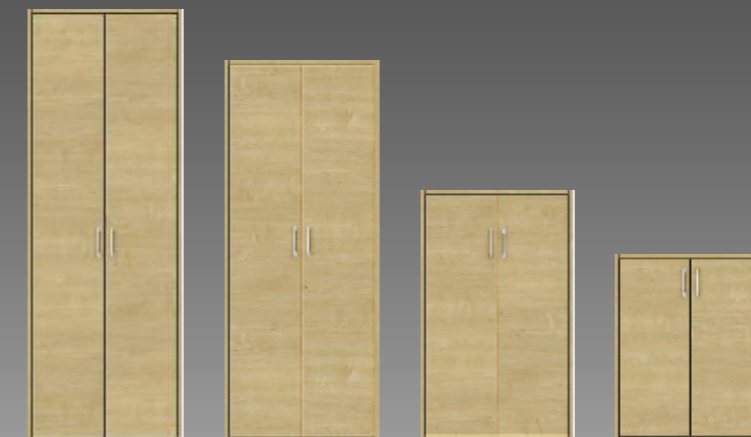

すべての暮らしに彩りを BINOIE ビノイエ

Color Variation

ドア・引戸デザイン H2,000

クローゼット H2,000

収納扉 H2,000・H1,800・H1,200・H900

床材

ネクシオハード

※写真は印刷のため実物とは色や質感が異なります。現物のサンプル等でお確かめください。
T-1705-029

階段

ビノイエ階段

踏板の裏の裏が当たる部分に溝を彫ることにより、すべりにくくします。歩行感も良く安定した昇り降りができます。踏板段鼻部の視認性も確保しました。