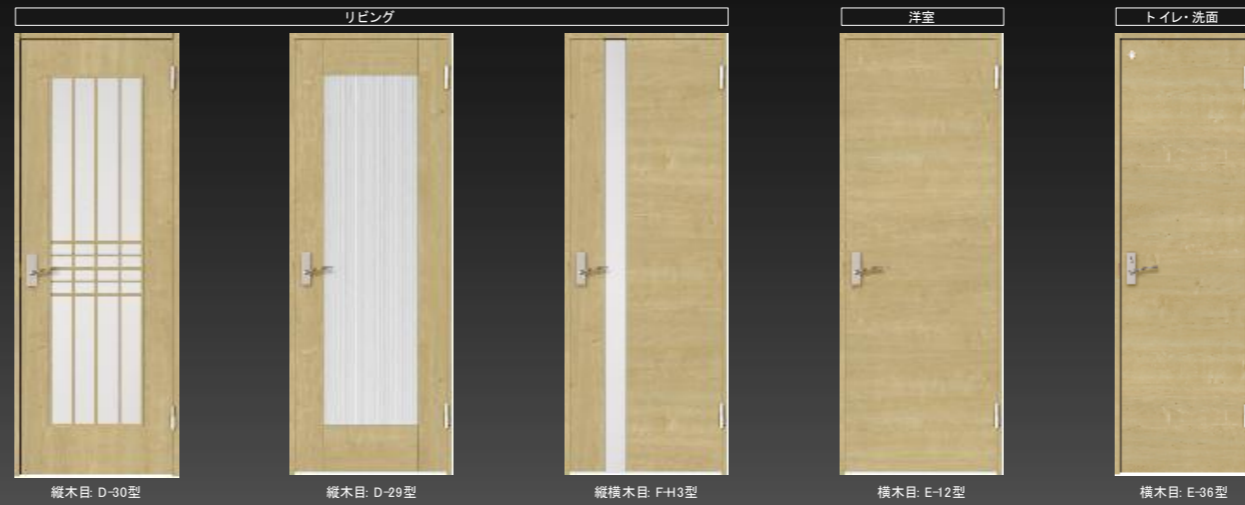

すべての暮らしに彩りを BINOIE ビノイエ

Color Variation

ドア・引戸デザイン H2,000

クローゼット H2,000

収納扉 H2,000・H1,800・H1,200・H900

床材

ネクシオハード

※写真は印刷のため実物とは色や質感が異なります。現物のサンプル等でお確かめください。
T-1705-029

階段

ビノイエ階段

踏板の裏の裏が当たる部分に溝を彫ることにより、すべりにくくします。歩行感も良く安定した昇り降りができます。踏板段鼻部の視認性も確保しました。