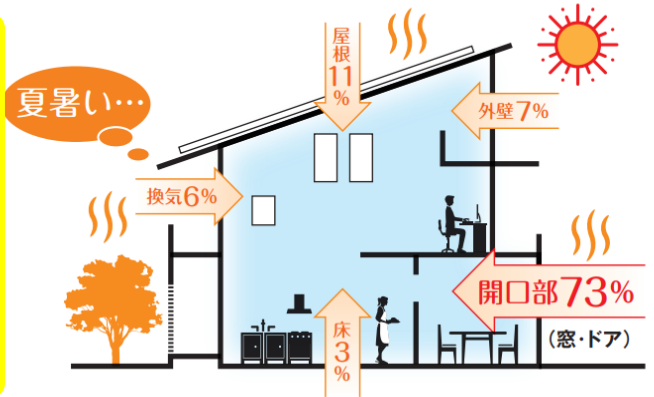

予約方法は下記のいずれかで承ります。

事前予約
QRコード

または TELにて

☎ 058-231-5461

新型コロナウイルス感染症対策をおこなっております。

会場: 岐阜市則武東2-15-8

室内の温度は窓が決め手! 窓で断熱性能が3.5倍に!

※内窓設置時、単板ガラスとLow-E 複層ガラスの比較

窓の改善が1番

窓リフォームによる断熱性能を
分かりやすく伝える
インプラス温度
シミュレーション

冬の温かさは約6割窓から逃げ、夏の暑さは約7割窓から入ってきます

おススメは
窓から省エネ!

電気料金の削減効果が得られます。

さらに
今なら国の補助金で

今すぐ診断!

補助金・省エネ
シミュレーション