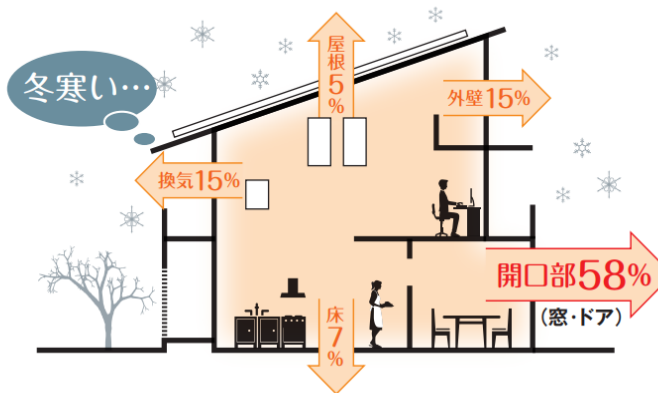

節電省エネ 体感相談会

見れて・触れて・納得

◆エースホーム展示場にて体感相談会を行います◆

近頃、ご自宅の電気料金が値上がりし節電に励んでいる方も多いのではないでしょうか？無理に冷暖房機器を使わず我慢して健康を損なうような身も蓋もありません。この度国の省エネ補助金を活用してお得に快適住まいに改善できる機会が始まります。実際の品を見て断熱・省エネ効果を体感いただけるようイベントカーを用意致しました。皆様のご来場心よりお待ちしております。

予約方法は下記のいずれかで承ります。

事前予約
QRコード

または TELにて

☎ 058-231-5461

新型コロナウイルス感染症対策をおこなっております。

会場: 岐阜市則武東2-15-8

室内の温度は窓が決め手! 窓で断熱性能が3.5倍に!

※内窓設置時、単板ガラスとLow-E 複層ガラスの比較

窓の改善が1番

窓リフォームによる断熱性能を
分かりやすく伝える
インプラス温度
シミュレーション

冬の温かさは約6割窓から逃げ、夏の暑さは約7割窓から入ってきます

おススメは
窓から省エネ!

電気料金の削減効果が得られます。

さらに
今なら国の補助金で

今すぐ診断!

補助金・省エネ
シミュレーション