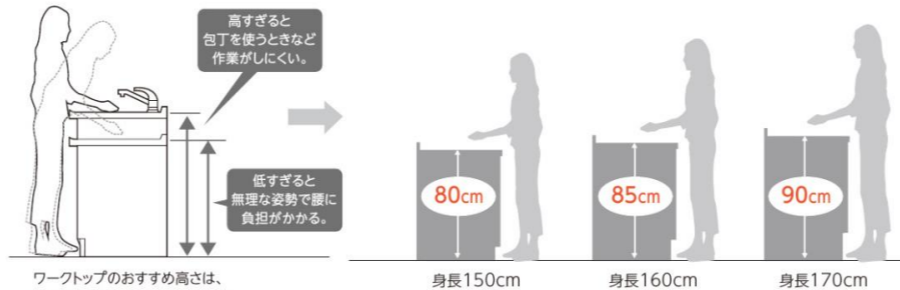

エコ機能

エコハンドル
お湯が混合する位置はクリックでお知らせ。お湯を無意識に使うことがないため、無駄な給湯エネルギーを使いません。

清掃性

お掃除楽々台座
台座がスカート状になっているので、水栓下部の汚れを簡単に拭き取れます。

スキットシンク

お手入れも片付けもスキットとはかどるシンクです。

ワークトップを使う方に適した高さに合わせられます。

キッチン、高すぎても低すぎても使いにくいもの。身長に合わせて最適なサイズをお選びいただけるよう、3種類の高さをご用意しています。